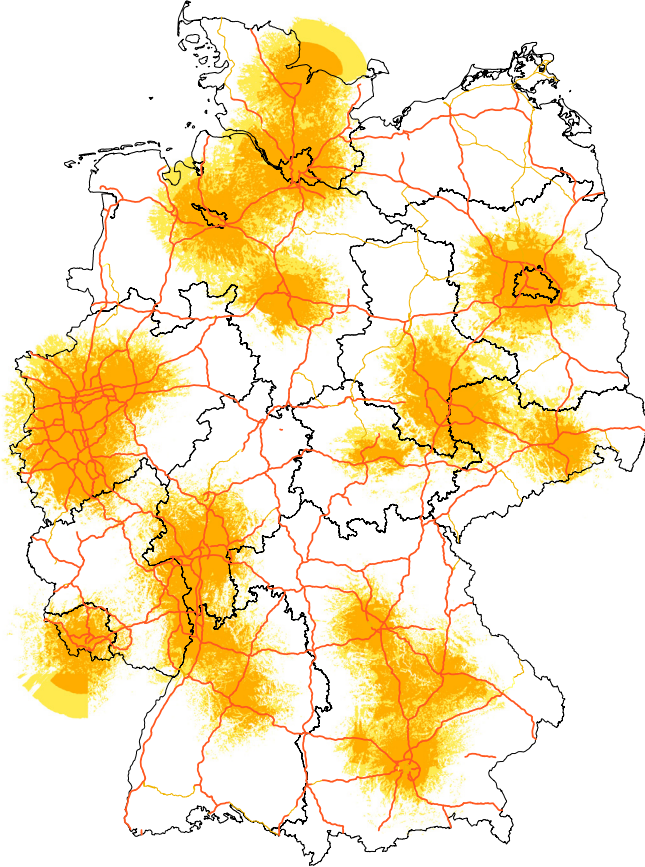

**Empfang  
portabel indoor**

**Die ersten 27  
Senderstandorte:**

1. Kiel
2. Hamburg
3. Hamburg Moorfleet
4. Bremen
5. Berlin Alexanderplatz
6. Berlin Scholzplatz
7. Hannover
8. Dortmund
9. Düsseldorf
10. Langenberg
11. Köln
12. Bonn
13. Feldberg/Ts.
14. Frankfurt
15. Mainz-Kastel
16. Saarbrücken-Schocksberg
17. Heidelberg
18. Stuttgart-Frauenkopf
19. Weimar
20. Dresden Wachwitz
21. Leipzig
22. Halle Petersberg
23. Nürnberg
24. Gelbese
25. Hohe Linie
26. Augsburg
27. München

**Empfang  
mobil**