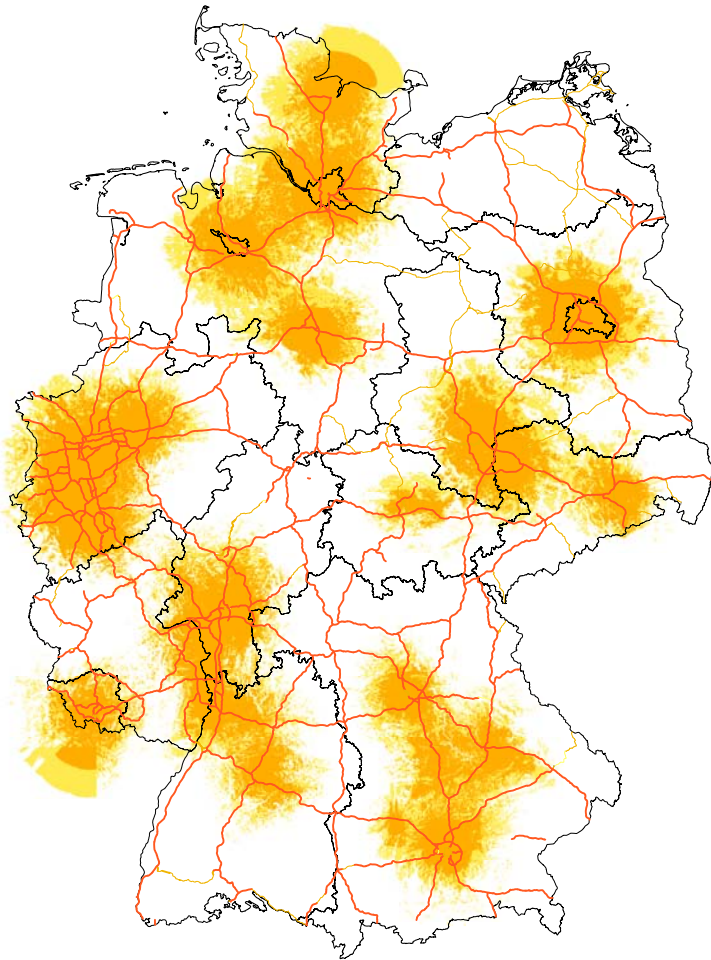

**Portable indoor
reception**

**The 27
transmitter sites:**

1. Kiel
2. Hamburg
3. Hamburg Moorfleet
4. Bremen
5. Berlin Alexanderplatz
6. Berlin Scholzplatz
7. Hanover
8. Dortmund
9. Duesseldorf
10. Langenberg
11. Cologne
12. Bonn
13. Feldberg / Taunus
14. Frankfurt
15. Mainz-Kastel
16. Saarbruecken-Schocksberg
17. Heidelberg
18. Stuttgart-Frauenkopf
19. Weimar
20. Dresden Wachwitz
21. Leipzig
22. Halle Petersberg
23. Nuremberg
24. Gelbelsee
25. Hohe Linie
26. Augsburg
27. Munich

**Mobile
reception**