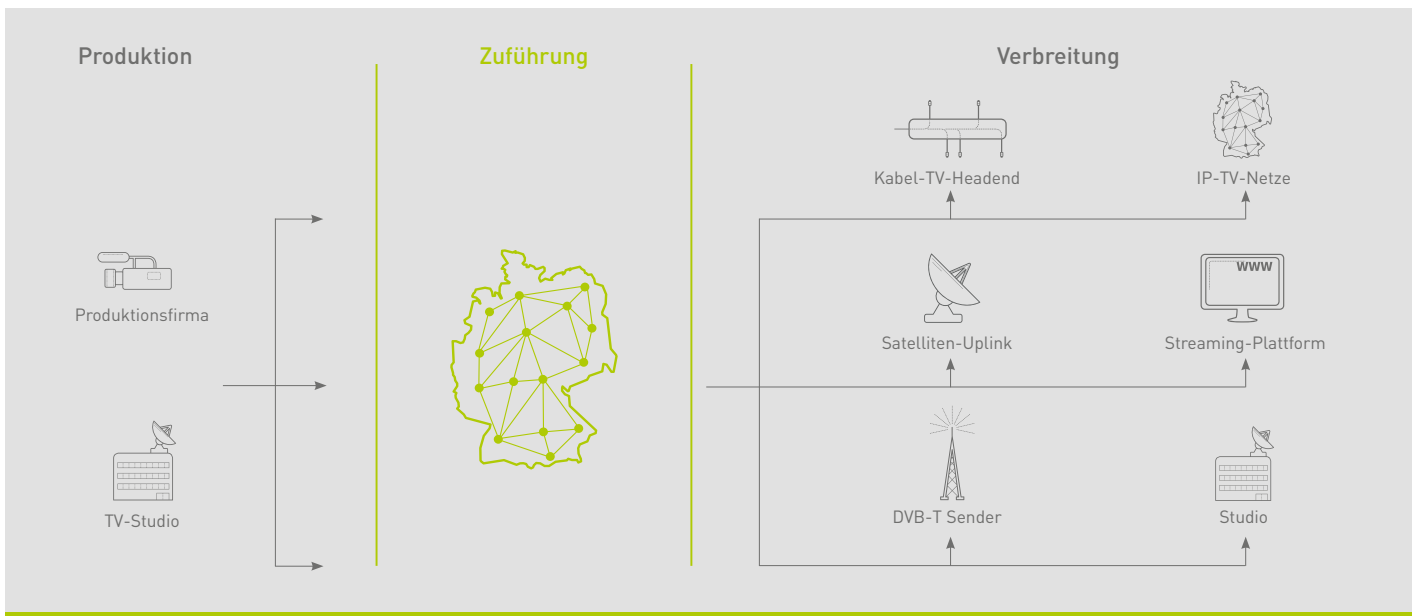

ZUFÜHRUNG LINEARER TV-PROGRAMME

Anbindung Ihres Studios an DVB- und IP-basierte Verbreitungsplattformen

Sichere Übertragungswege für Ihre Programminhalte

Broadcast Video IP Links ermöglicht die kostengünstige Zuführung von TV-Programmen in SD- oder HD-Qualität zu Kabel-, Satelliten-, DVB-T-, IPTV- und Streaming-Plattformen. Der Service eignet sich insbesondere zur Übertragung von lokalen und regionalen Programmen, für offene Kanäle und Fensterprogramme sowie für Werbezuspieldungen.

Basis dieser Lösung sind permanente Datenverbindungen mit variablen Datenraten bis 10Mbit/s.

An der Quelle erfolgt die Encodierung des Audio- und Videosignals entsprechend des gewünschten Distributionsformates. Die Übergabe an der Senke erfolgt gemäß der Anforderungen des jeweiligen Headendbetreibers als DVB-ASI, TS over IP oder als SD/HD-SDI-Signal.

Eine Decodierung des TV-Signals sowie eine erneute Encodierung im Headend entfällt. Dadurch werden dort Kosten eingespart und die Signalqualität wird verbessert.

Mögliche Kombinationen der Schnittstellen an Quelle und Senke

		Senke			
		SD-SDI	HD-SDI	DVB-ASI	Ethernet TS over IP
Quelle	Schnittstelle				
	SD-SDI	x		x	x
	HD-SDI		x	x	x
	DVB-ASI			x	x

IHRE VORTEILE

- ✓ Zuverlässige, kostengünstige Übertragungswege über Ethernetverbindungen
- ✓ Quellcodierung im gewünschten Distributionsformat MPEG2 oder MPEG4
- ✓ Flächendeckende Verfügbarkeit durch die Verwendung kupfer- und glasfaserbasierter Kabelwege
- ✓ Lückenlose Überwachung aller aktiven Komponenten ermöglicht sofortige Erkennung von Störungen und somit eine kurze Reaktionszeit
- ✓ Lieferung und Service aus einer Hand durch MEDIA BROADCAST