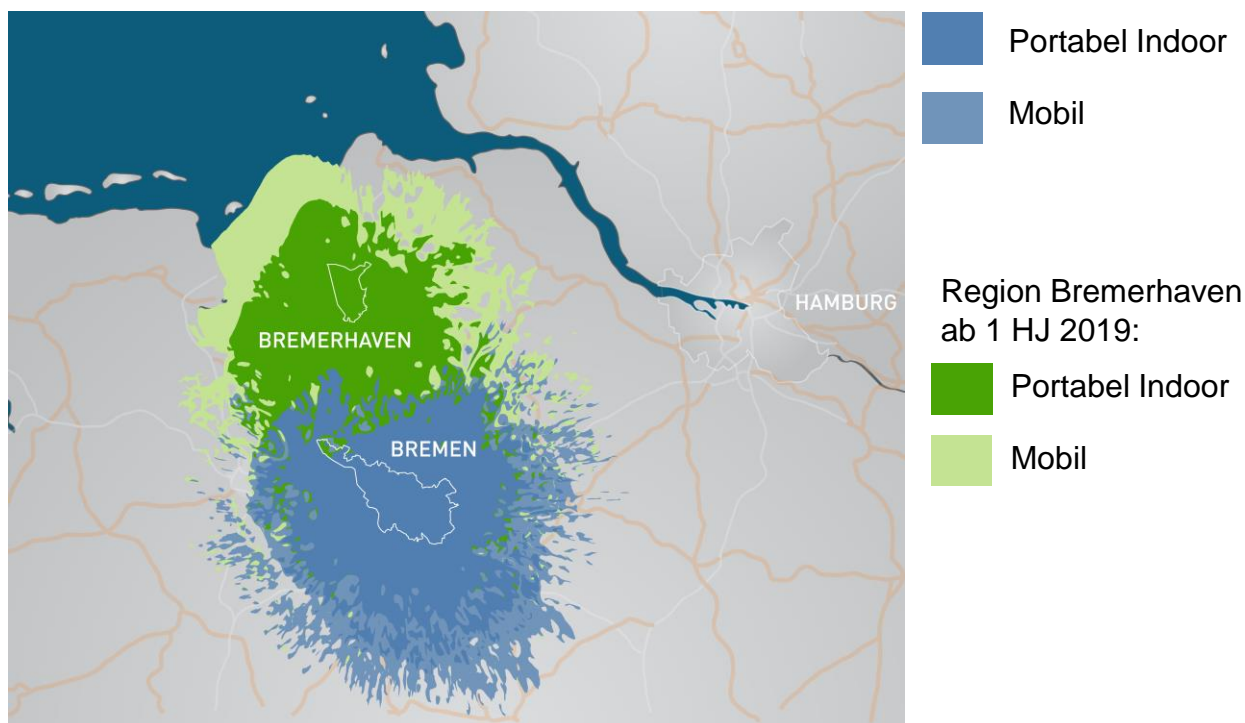

Zahlen, Daten, Fakten zum neuen regionalen DAB+ Multiplex in Bremen:

- Aussendung im Kanal 7D, Sendeleistung 2 kW ERP, Senderstandort Bremen-Walle.
- Knapp 1 Million versorgte Einwohner bzw. fast 500.000 Haushalte im Stadtgebiet von Bremen und im angrenzenden Umland (bei Indoor-Empfang). Nahezu im gesamten Stadtgebiet von Bremen ist damit der Empfang in Gebäuden möglich.
- Mobiler Empfang auf über 200 km Autobahn.
- Start des DAB+ Senders in Bremerhaven-Schiffdorf mit 500 W ERP zur Versorgung der Region Bremerhaven erfolgt im 1. HJ 2019. Dann werden etwa 1,2 Millionen Einwohner im Bundesland Bremen und im angrenzenden Niedersachsen die Programme des neuen regionalen Multiplex zuhause empfangen können.

Schematische Darstellung des Empfangsgebietes des DAB+ Multiplex Bremen im Kanal 7D von den Standort Bremen-Walle und ab 1. HJ 2019 Bremerhaven-Schiffdorf *

PRESSEKONTAKT

Holger Crump
Pressesprecher MEDIA BROADCAST
Erna-Scheffler-Straße 1
51103 Köln
Tel. +49 (0) 221 | 7101-5012
E-Mail: presse@media-broadcast.com

MEDIA BROADCAST GmbH, Erna-Scheffler-Straße 1, 51103 Köln
info@media-broadcast.com, www.media-broadcast.com

* Aufgrund örtlicher oder topographischer Gegebenheiten können die DAB+ Signale auch in den gekennzeichneten Gebieten teilweise nicht oder ggf. nur mit einem höheren Antennenaufwand empfangen werden.