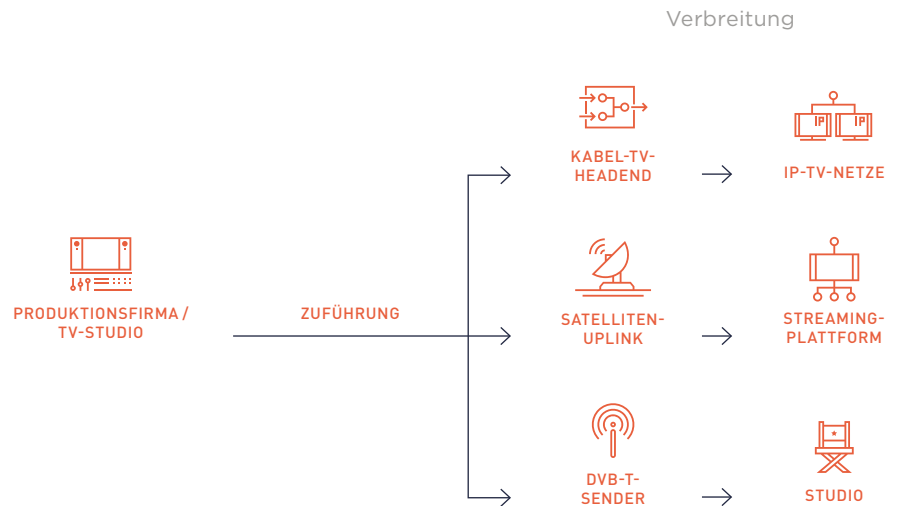

Zuführung linearer TV-Programme

BROADCAST VIDEO LINKS ANBINDUNG IHRES STUDIOS AN DVB- UND IP-BASIERTE VERBREITUNGSPLATTFORMEN

Sichere Übertragungswege für Ihre Programminhalte

Broadcast Video Links ermöglicht die Zuführung von TV-Programmen in SD- oder HD-Qualität zu Kabel-, Satelliten-, DVB-T-, IPTV- und Streaming-Plattformen. Der Service eignet sich insbesondere zur Übertragung von lokalen und regionalen Programmen, für offene Kanäle und Fensterprogramme sowie für Werbezuspielungen.

Basis dieser Lösung sind permanente Datenverbindungen mit variablen Datenraten.

An der Quelle erfolgt die Encodierung des Audio- und Videosignals entsprechend des gewünschten Distributionsformates. Die Übergabe an der Senke erfolgt gemäß der Anforderungen des jeweiligen Headend-Betreibers als DVB-ASI, TS over IP oder als SD/HD-SDI-Signal.

Eine Decodierung des TV-Signals sowie eine erneute Encodierung im Headend entfällt. Dadurch werden dort Kosten eingespart und die Signalqualität wird verbessert.

Ihre Vorteile:

- › Zuverlässige Übertragungswege über Ethernet-Verbindung
- › Quellcodierung im gewünschten Distributionsformat
- › Flächendeckende Verfügbarkeit durch die Verwendung kupfer- und glasfaserbasierter Kabelwege
- › Lückenlose Überwachung aller aktiven Komponenten ermöglicht sofortige Erkennung von Störungen und somit eine kurze Reaktionszeit
- › Lieferung und Service aus einer Hand durch Media Broadcast

Immer auf Empfang.

**Broadcast Video Links –
schematische Darstellung einer
IP-basierten Videoübertragung**

**Mögliche Kombinationen
der Schnittstellen**

		Senke			
		SD-SDI	HD-SDI	DVB-ASI	Ethernet TS over IP
Quelle	Schnittstelle				
	SD-SDI	•		•	•
	HD-SDI		•	•	•
	DVB-ASI			•	•