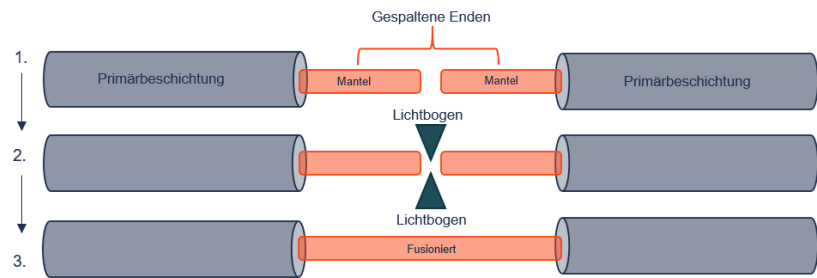

Schematische Darstellung: Spleißen via Fusionierung

Unsere Leistungen im Überblick

- › An- und Abfahrt zum jeweiligen Standort
- › Standort einrüsten – Aufbau und Konfiguration des Spleißplatzes
- › Abisolieren, Aufteilen von Kabelbündeln in Einzelfasern und Absetzen inkl. Reinigung der Einzelfasern
- › LWL-Fusionsspleißungen inkl. Spleißschutz an Einzelfasern und Abschluss in den beidseitigen LWL-Rangierfeldern
- › Lieferung von LWL-Rangierfeldern und Montage in vorhandenen 19“-Gestellen
- › Einmessung mit einer OTDR-Messung, mit Vor- und Nachlaufaser. Nach erfolgtem Einbau wird nochmals mit Rotlicht gegen Vertauschung kontrolliert
- › Beschriftung und Dokumentation

Kompetenz

- › Wir sind Deutschlands größter Service Provider der Rundfunk- und Medienbranche
- › Alle öffentlich-rechtlichen sowie private TV- und Radiosender vertrauen uns seit Jahrzehnten
- › Betrieb von bundesweiten TV und Radio Infrastrukturen mit Verfügbarkeiten bis zu 99,95 %
- › Standortnetzungen auf Basis von Glasfaser, WDM-Systemen, Layer-2- und Layer-3-Technologien
- › Flächendeckender Field Service mit 70 Standorten
- › Zertifizierte Qualität
  Informationssicherheit (ISO/IEC 27001), Umweltmanagement (ISO 14001), Qualitätsmanagement (ISO 9001), Zertifizierte Mitarbeiter (Cisco, Steigfähigkeit)
- › Mehr unter: media-broadcast.com/professional-services/

Media Broadcast GmbH

Erna-Scheffler-Straße 1
51103 Köln
Deutschland

Mehr Infos unter

TEL +49 (0) 221 7101 5000
MAIL info@media-broadcast.com
WEB media-broadcast.com