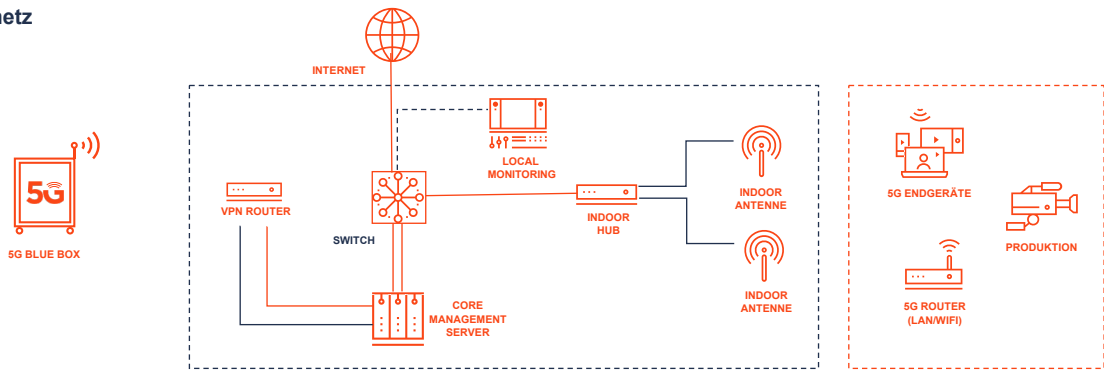

5G Campusnetz

Unsere Leistungen

- Bau der 5G Blue Box nach Ihren Vorgaben
- Frequenzplanung und -beantragung
- Netzplanung /-Versorgung und Systemdesign
- Individuell angepasste SLAs (Service Level Agreements) und TTR (Time to Repair)
- Hardwarelieferung und Netzaufbau
- Administration, Betrieb und 24/7-Support
- Vor-Ort-Repair-Service und Dokumentation

Optionen/Erweiterungen

- Internetanbindung
- Satellitenanbindung
- Professionelle Drohne mit 5G Kamera
- Mobile 5G Profikamera; 5G Wifi-Router / 5G Modem
- Indoor- und Outdoor-Antennen-Kit
- Smartphone

Produktdetails

- 5G Campusnetz mit einer Indoor-Funkzelle, zwei Indoor-Antennen und 25 SIM-Karten
- Lizenz (24 Monate), 24/7-Support (24 Monate)
- Frequenzbereich von 100 MHz zwischen 3,7 und 3,8 GHz
- Ersteinrichtung (vor Ort)
- Mobiles Transportsystem

Kompetenz

- Wir sind Deutschlands größter Serviceprovider der Rundfunk- und Medienbranche.
- Wir engagieren uns in namhaften 5G Initiativen und arbeiten darüber hinaus mit weiterführenden Gremien zusammen.
- Durch den engen Kontakt zur Bundesnetzagentur sowie allen Netzbetreibern und Systemtechnikherstellern unterhalten wir ein partnerschaftliches Netzwerk, um zusammen das Potenzial von 5G voll auszuschöpfen.
- Dank unserer jahrzehntelangen Erfahrungen in der Planung funkbasierter Netze sind wir genau der richtige Partner für Sie, wenn es darum geht, 5G Netze zu planen, zu realisieren und zu betreiben.

Media Broadcast GmbH

Erna-Scheffler-Straße 1
51103 Köln
Deutschland

Mehr Infos unter

TEL +49 (0) 221 7101 5000
MAIL info@media-broadcast.com
WEB media-broadcast.com