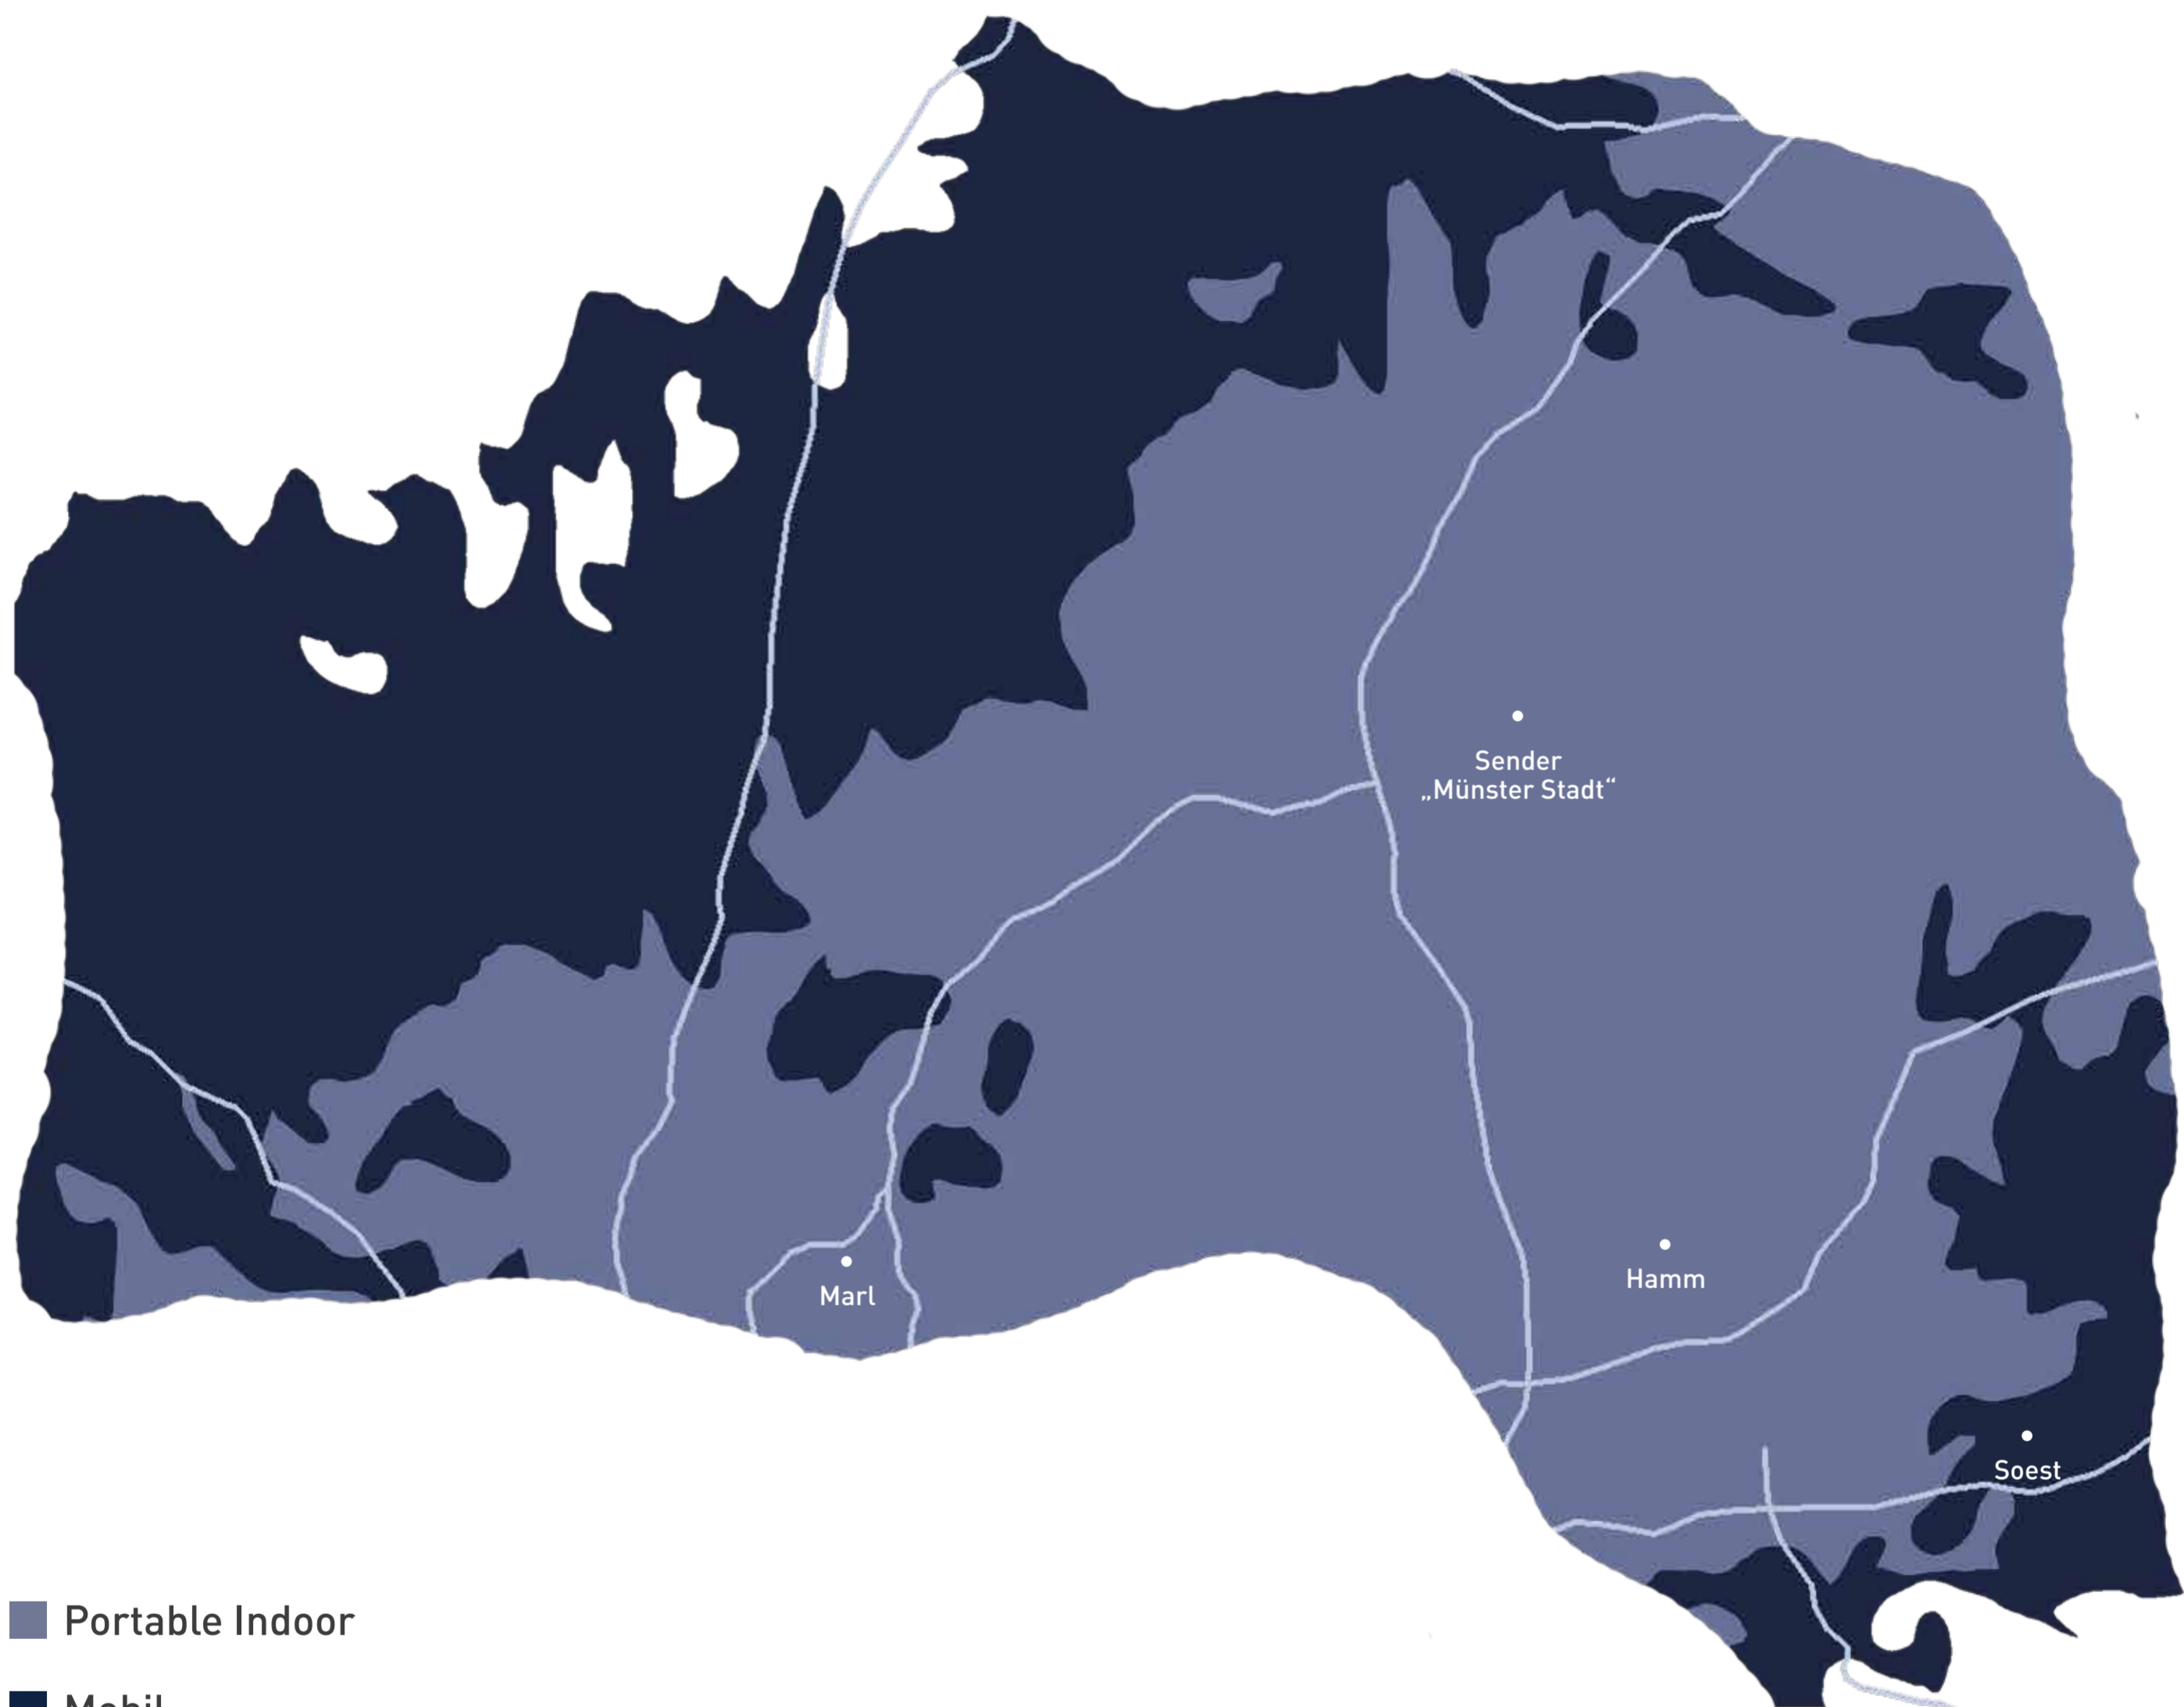

Neuer DAB+ Sender „Münster Stadt“

■ Portable Indoor

■ Mobil

■ Autobahnen

Neu versorgte portabel Indoor ca. 740.000 Einwohner und 365.000 Haushalte

Neu mobile Versorgung ca. 675km² und 15 km Autobahn

**Antenne
Deutschland**

DAB+ ohne „Münster Stadt“